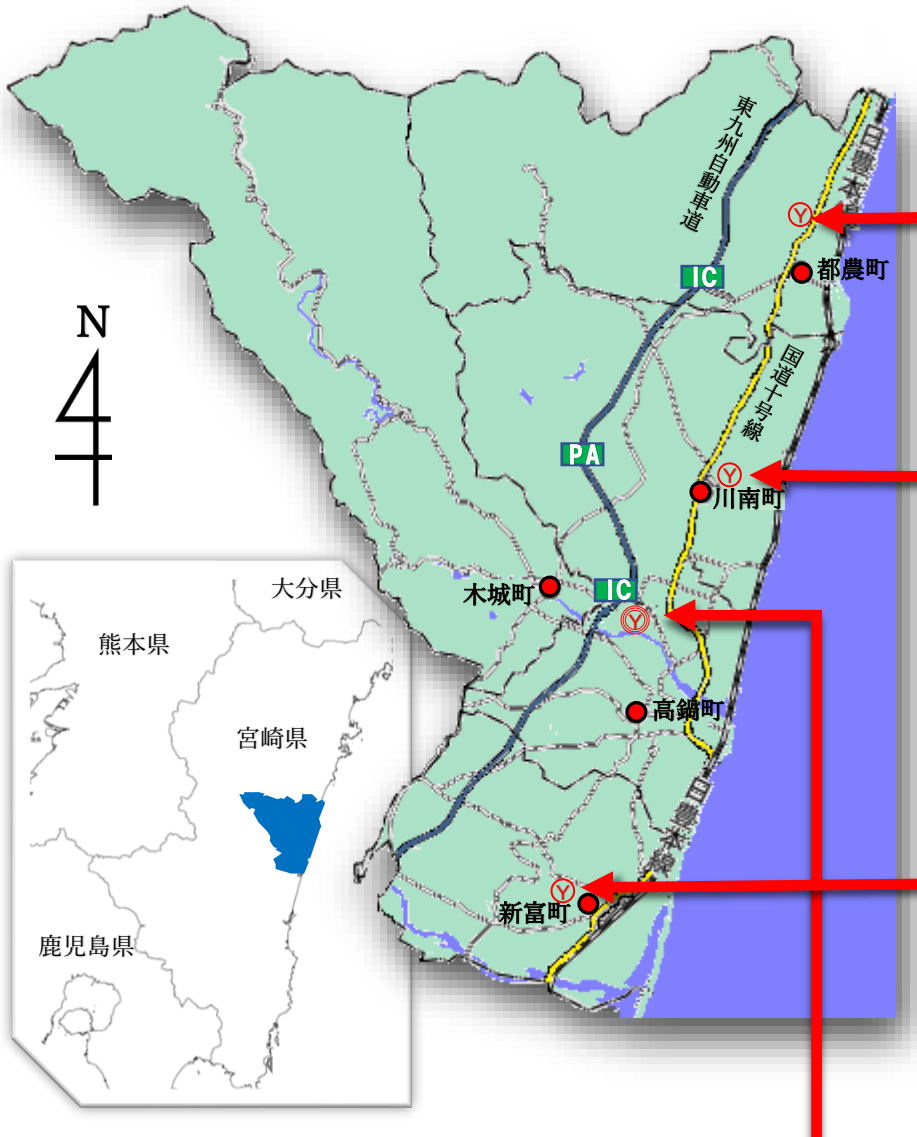

施設配置図

都農分遣所

児湯郡都農町大字川北 14708 番地 3
平成 27 年 3 月 20 日竣工

川南分遣所

児湯郡川南町大字平田 1689 番地 3
平成 27 年 3 月 23 日 竣工

新富分遣所

児湯郡新富町大字上富田 6247 番地 3
平成 26 年 3 月 28 日竣工

消防本部・消防署・防災センター

児湯郡高鍋町大字上江 4526 番地
平成 15 年 7 月 31 日竣工